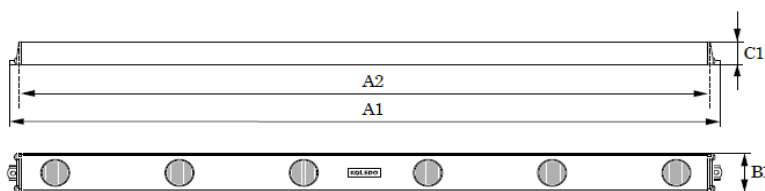

■ 寸法

お問い合わせは
日本ピー・アイ株式会社まで
TEL 03-5835-5805
FAX 03-5835-5806