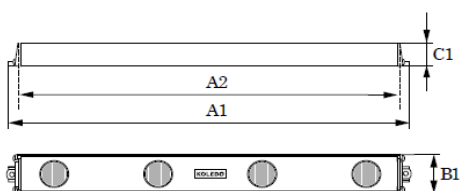

■ 寸法

お問い合わせは
日本ピー・アイ株式会社まで
TEL 03-5835-5805
FAX 03-5835-5806